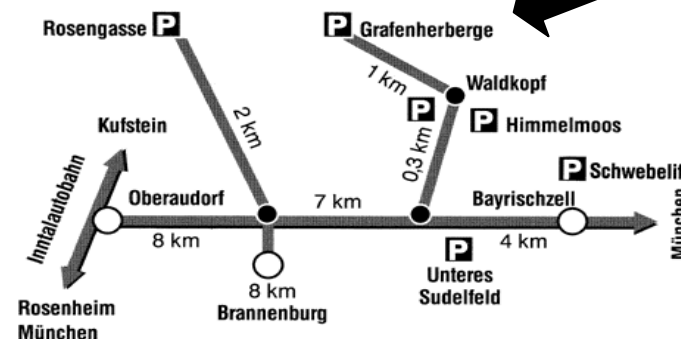

Auskunft:

Sportecke Högering: 08036 8080

Ausrichter:

SC ROSENHEIM

Anfahrt:

Parken:

Grafenherberg + Waldkopf

Verbilligte Liftkarten an der Kasse Rankenlift und Grafenherberg