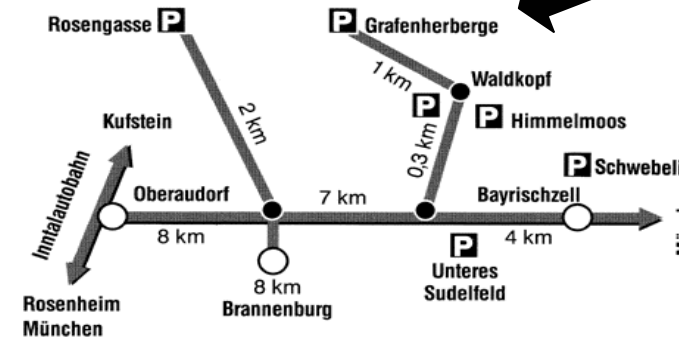

Auskunft:

Sportecke Högering: 08036 8080

Ausrichter:

SC ROSENHEIM

Anfahrt:

Parken:

Grafenherberg + Waldkopf

Verbilligte Liftkarten an der Kasse Rankenlift und Grafenherberg